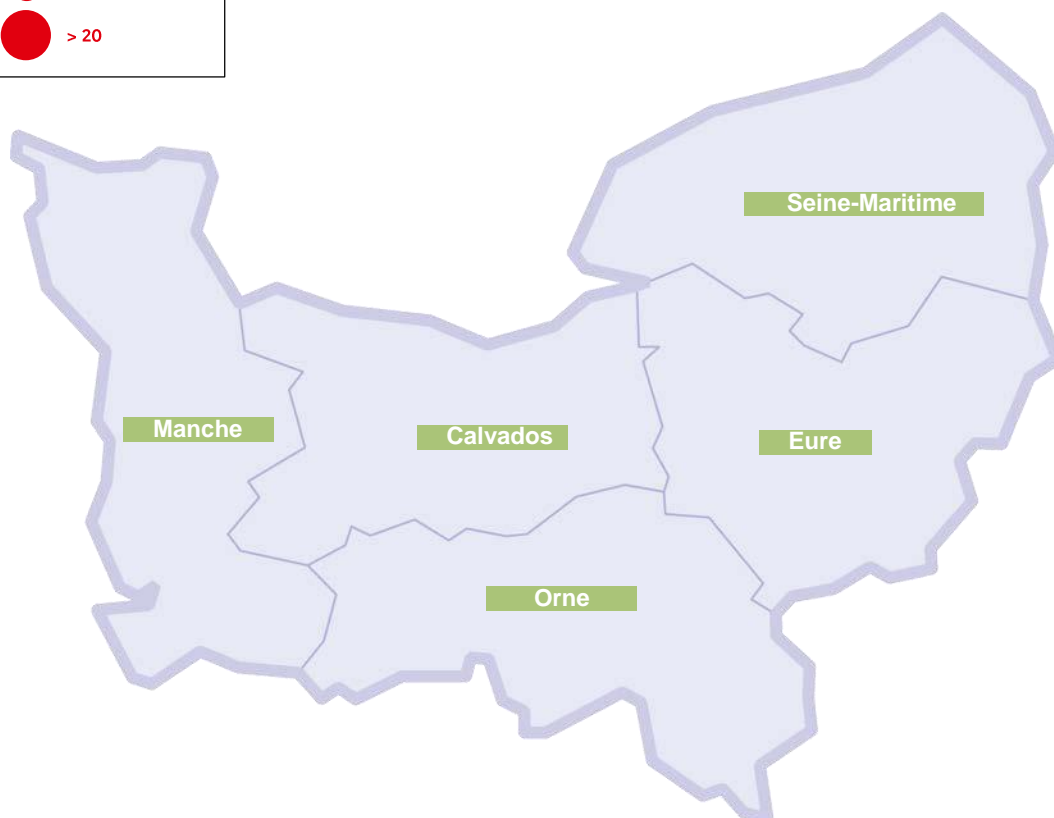

**Tests salivaires pour  
les élèves et personnels**  
du lundi 04 au lundi 11 octobre 2021

**31901** tests Covid proposés  
**29067** tests réalisés

**Offre vaccinale pour les élèves  
de 12 ans et plus**  
depuis le jeudi 2 septembre 2021

**536** établissements ont proposé un  
parcours vaccinal aux élèves sur 583  
collèges et lycées

ACADÉMIE  
DE NORMANDIE

Liberté  
Égalité  
Fraternité

COVID-19

COMMUNIQUÉ DE PRESSE DU VENDREDI 15 OCTOBRE 2021

## FERMETURES D'ÉCOLES ET ÉTABLISSEMENTS SCOLAIRES PAR DÉPARTEMENT

Données arrêtées au jeudi à 13 h

LÉGENDE	
N. C.	Non communiqué
	Aucune fermeture d'écoles et d'établissements scolaires
	< 5
	entre 5 et 20
	> 20